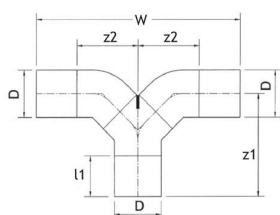

SMARTLINE BUKSEGREN, SVART

MÅLSKISSE

NRF-nr	D	z1	W	Datablad
2207282	110 mm	237 mm	474 mm	9010459222428