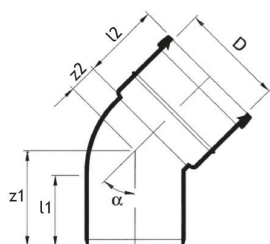

STILLA BEND 110 MM

MÅLSKISSE

NRF-nr	D	α	z1	z2	l1	l2	Datablad
2220526	110 mm	15 °	75 mm	8 mm	66 mm	65 mm	9010459223098
2220527	110 mm	30 °	80 mm	18 mm	64 mm	61 mm	9010459223135
2220528	110 mm	45 °	90 mm	26 mm	64 mm	60 mm	9010459223173
2220529	110 mm	88 °	123 mm	56 mm	64 mm	61 mm	9010459223210