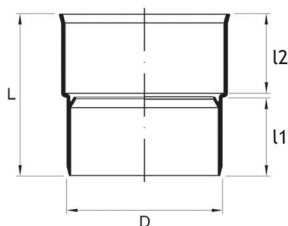

OVERGANG FRA PRAGMA RØR TIL GLATTRØRSMUFFE

PRODUKTBESKRIVELSE

Overgang fra Pragma rør til glattrørsmuffe
Med glatt spissende og muffe for Pragma.

MÅLSKISSE

NRF-nr	D	l1	l2	L	Datablad
3074906	110 mm	64 mm	63 mm	130 mm	9010459220066
3074909	160 mm	84 mm	80 mm	168 mm	9010459141606
3074912	200 mm	100 mm	102 mm	208 mm	9010459141590
3074914	250 mm	145 mm	124 mm	326 mm	9010459141583
3074916	315 mm	163 mm	130 mm	361 mm	9010459141576
3074918	400 mm	184 mm	141 mm	409 mm	9010459141569
3074919	500 mm	226 mm	179 mm	505 mm	9010459141552