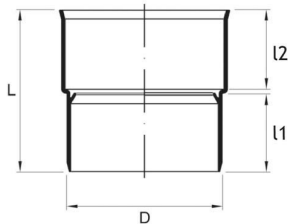

OVERGANG FRA PRAGMA RØR TIL GLATTRØRSMUFFE

PRODUKTBESKRIVELSE

Overgang fra Pragma rør til glattrørsmuffe
Med glatt spissende og muffe for Pragma.

MÅLSKISSE

NRF-nr	D	l1	l2	L	Datablad
3074906	110 mm	64 mm	63 mm	130 mm	9010459220066
3074909	160 mm	84 mm	80 mm	168 mm	9010459141606
3074912	200 mm	100 mm	102 mm	208 mm	9010459141590
3074914	250 mm	145 mm	124 mm	326 mm	9010459141583
3074916	315 mm	163 mm	130 mm	361 mm	9010459141576
3074918	400 mm	184 mm	141 mm	409 mm	9010459141569
3074919	500 mm	226 mm	179 mm	505 mm	9010459141552