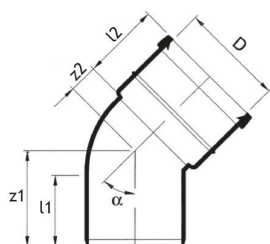

STILLA BEND 160 MM

MÅLSKISSE

NRF-nr	D	α	z1	z2	l1	l2	Datablad
2220585	160 mm	15 °	121 mm	15 mm	109 mm	106 mm	9010459223104
2220586	160 mm	30 °	129 mm	31 mm	109 mm	106 mm	9010459223142
2220587	160 mm	45 °	143 mm	40 mm	109 mm	106 mm	9010459223180
2220588	160 mm	88 °	192 mm	88 mm	109 mm	106 mm	9010459223227