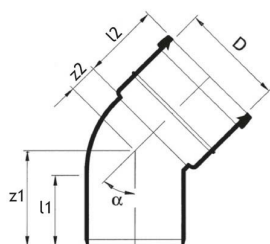

STILLA BEND 50 MM

MÅLSKISSE

NRF-nr	D	α	z1	z2	l1	l2	Datablad
2220509	50 mm	15 °	50 mm	9 mm	47 mm	45 mm	9010459223074
2220511	50 mm	30 °	54 mm	12 mm	45 mm	45 mm	9010459223111
2220512	50 mm	45 °	57 mm	16 mm	45 mm	45 mm	9010459223159
2220513	50 mm	88 °	74 mm	29 mm	46 mm	42 mm	9010459223197