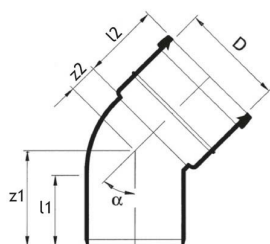

STILLA BEND 75 MM

MÅLSKISSE

NRF-nr	D	α	z1	z2	l1	l2	Datablad
2220521	75 mm	15 °	60 mm	11 mm	54 mm	50 mm	9010459223081
2220522	75 mm	30 °	61 mm	18 mm	53 mm	50 mm	9010459223128
2220523	75 mm	45 °	70 mm	20 mm	53 mm	50 mm	9010459223166
2220524	75 mm	88 °	92 mm	43 mm	53 mm	50 mm	9010459223203