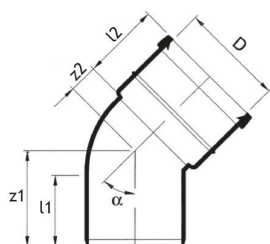

## STILLA BEND 75 MM

### MÅLSKISSE

NRF-nr	D	$\alpha$	z1	z2	l1	l2	Datablad
2220521	75 mm	15 °	60 mm	11 mm	54 mm	50 mm	<a href="#">9010459223081</a>
2220522	75 mm	30 °	61 mm	18 mm	53 mm	50 mm	<a href="#">9010459223128</a>
2220523	75 mm	45 °	70 mm	20 mm	53 mm	50 mm	<a href="#">9010459223166</a>
2220524	75 mm	88 °	92 mm	43 mm	53 mm	50 mm	<a href="#">9010459223203</a>