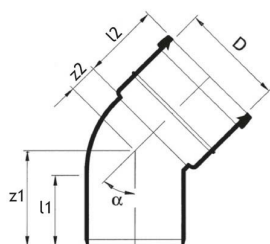

BEND LANGT

MÅLSKISSE

NRF-nr	D	α	z1	z2	l1	l2	Datablad
2220532	110 mm	88 °	120 mm	57 mm	60 mm	64 mm	9010459223234