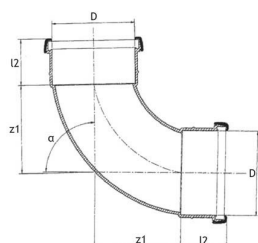

### MÅLSKISSE

NRF-nr	D	$\alpha$	z1	l2	Datablad
2220514	50 mm	88 °	46 mm	45 mm	<a href="#">9010459223241</a>
2220525	75 mm	88 °	76 mm	50 mm	<a href="#">9010459223258</a>
2220531	110 mm	88 °	116 mm	61 mm	<a href="#">9010459223265</a>