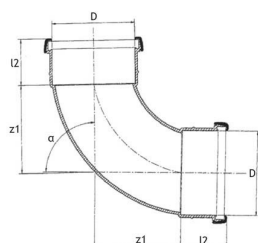

STILLA LANGBEND ALLMUFFE

MÅLSKISSE

NRF-nr	D	α	z1	l2	Datablad
2220514	50 mm	88 °	46 mm	45 mm	9010459223241
2220525	75 mm	88 °	76 mm	50 mm	9010459223258
2220531	110 mm	88 °	116 mm	61 mm	9010459223265