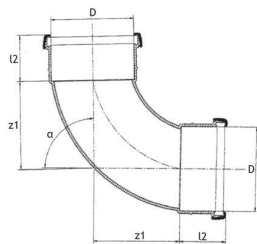

STILLA LANGBEND ALLMUFFE

MÅLSKISSE

NRF-nr	D	α	z1	l2	Datablad
2220514	50 mm	88 °	46 mm	45 mm	9010459223241
2220525	75 mm	88 °	76 mm	50 mm	9010459223258
2220531	110 mm	88 °	116 mm	61 mm	9010459223265