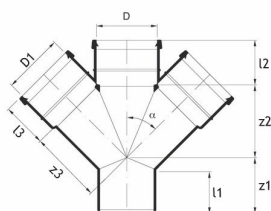

STILLA DOBBEL GRENRØR

MÅLSKISSE

NRF-nr	D	D1	α	z1	z2	z3	l1	l2	l3	
2220555	110 mm	110 mm	45 °	98 mm	140 mm	140 mm	70 mm	61 mm	61 mm	9010459223043
2220556	110 mm	110 mm	88 °	142 mm	66 mm	66 mm	67 mm	61 mm	61 mm	9010459223050