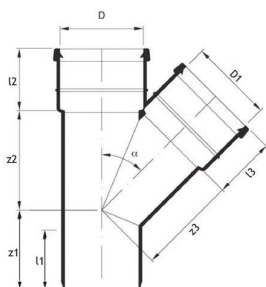

STILLA GRENRØR 45°

MÅLSKISSE

NRF-nr	D	D1	α	z1	z2	z3	l1	l2	l3	
2220506	50 mm	50 mm	45 °	60 mm	68 mm	68 mm	49 mm	46 mm	46 mm	9010459222886
2220541	75 mm	50 mm	45 °	87 mm	57 mm	85 mm	50 mm	45 mm	45 mm	9010459222893
2220542	75 mm	75 mm	45 °	70 mm	106 mm	100 mm	53 mm	50 mm	50 mm	9010459222909
2220546	110 mm	50 mm	45 °	80 mm	106 mm	114 mm	100 mm	62 mm	43 mm	9010459222916
2220547	110 mm	75 mm	45 °	68 mm	120 mm	126 mm	70 mm	62 mm	50 mm	9010459222923
2220548	110 mm	110 mm	45 °	92 mm	135 mm	135 mm	69 mm	63 mm	63 mm	9010459222930
2220583	160 mm	110 mm	45 °	108 mm	163 mm	175 mm	110 mm	108 mm	68 mm	9010459222947
2220584	160 mm	160 mm	45 °	142 mm	202 mm	200 mm	110 mm	107 mm	107 mm	9010459222954