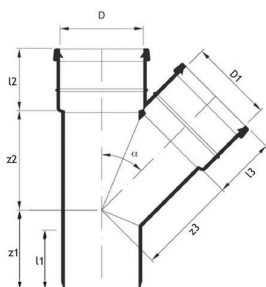

## STILLA GRENRØR 45°

### MÅLSKISSE

NRF-nr	D	D1	$\alpha$	z1	z2	z3	l1	l2	l3	
2220506	50 mm	50 mm	45 °	60 mm	68 mm	68 mm	49 mm	46 mm	46 mm	<a href="#">9010459222886</a>
2220541	75 mm	50 mm	45 °	87 mm	57 mm	85 mm	50 mm	45 mm	45 mm	<a href="#">9010459222893</a>
2220542	75 mm	75 mm	45 °	70 mm	106 mm	100 mm	53 mm	50 mm	50 mm	<a href="#">9010459222909</a>
2220546	110 mm	50 mm	45 °	80 mm	106 mm	114 mm	100 mm	62 mm	43 mm	<a href="#">9010459222916</a>
2220547	110 mm	75 mm	45 °	68 mm	120 mm	126 mm	70 mm	62 mm	50 mm	<a href="#">9010459222923</a>
2220548	110 mm	110 mm	45 °	92 mm	135 mm	135 mm	69 mm	63 mm	63 mm	<a href="#">9010459222930</a>
2220583	160 mm	110 mm	45 °	108 mm	163 mm	175 mm	110 mm	108 mm	68 mm	<a href="#">9010459222947</a>
2220584	160 mm	160 mm	45 °	142 mm	202 mm	200 mm	110 mm	107 mm	107 mm	<a href="#">9010459222954</a>