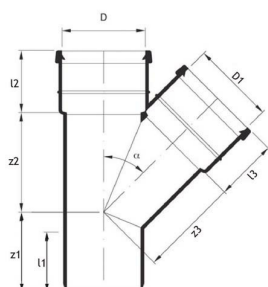

STILLA GRENRØR 88°

MÅLSKISSE

| NRF-nr | D | D1 | α | z1 | z2 | z3 | l1 | l2 | l3 | |
|---------|--------|--------|----------|--------|-------|-------|-------|-------|-------|-------------------------------|
| 2220507 | 50 mm | 50 mm | 88 ° | 73 mm | 30 mm | 30 mm | 47 mm | 46 mm | 46 mm | 9010459222961 |
| 2220543 | 75 mm | 50 mm | 88 ° | 81 mm | 30 mm | 40 mm | 54 mm | 50 mm | 45 mm | 9010459222978 |
| 2220544 | 75 mm | 75 mm | 88 ° | 90 mm | 45 mm | 45 mm | 51 mm | 50 mm | 50 mm | 9010459222985 |
| 2220549 | 110 mm | 50 mm | 88 ° | 91 mm | 35 mm | 60 mm | 64 mm | 63 mm | 43 mm | 9010459223005 |
| 2220551 | 110 mm | 75 mm | 88 ° | 106 mm | 44 mm | 61 mm | 67 mm | 62 mm | 50 mm | 9010459223012 |
| 2220553 | 110 mm | 110 mm | 88 ° | 130 mm | 65 mm | 65 mm | 72 mm | 62 mm | 63 mm | 9010459118288 |