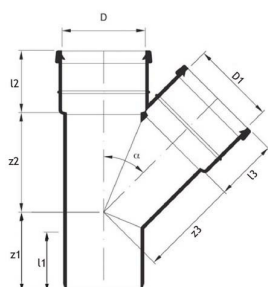

### MÅLSKISSE

NRF-nr	D	D1	$\alpha$	z1	z2	z3	l1	l2	l3	
2220507	50 mm	50 mm	88 °	73 mm	30 mm	30 mm	47 mm	46 mm	46 mm	<a href="#">9010459222961</a>
2220543	75 mm	50 mm	88 °	81 mm	30 mm	40 mm	54 mm	50 mm	45 mm	<a href="#">9010459222978</a>
2220544	75 mm	75 mm	88 °	90 mm	45 mm	45 mm	51 mm	50 mm	50 mm	<a href="#">9010459222985</a>
2220549	110 mm	50 mm	88 °	91 mm	35 mm	60 mm	64 mm	63 mm	43 mm	<a href="#">9010459223005</a>
2220551	110 mm	75 mm	88 °	106 mm	44 mm	61 mm	67 mm	62 mm	50 mm	<a href="#">9010459223012</a>
2220553	110 mm	110 mm	88 °	130 mm	65 mm	65 mm	72 mm	62 mm	63 mm	<a href="#">9010459118288</a>