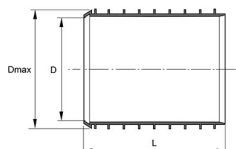

PRAGMA® LØPEMUFFE

PRODUKTBEKRIVELSE

Rødbrune Pragma løpemuffer

Leveres med tetningsringer opp til 400 mm.
500 mm og 630 mm leveres uten tetningsringer.

Opp til 500 mm kan den ene siden utstyres med tetningsring for glattveggede rørsystem.

MÅLSKISSE

NRF-nr	D	L	Beskrivelse	Datablad
3080704	160 mm	182 mm	Leveres med tetningsringer	9010459142733
3080706	200 mm	214 mm	Leveres med tetningsringer	9010459142726
3080708	250 mm	254 mm	Leveres med tetningsringer	9010459142719
3080711	315 mm	289 mm	Leveres med tetningsringer	9010459142702
3080714	400 mm	301 mm	Leveres med tetningsringer	9010459142696
3080717	500 mm	375 mm	Leveres uten tetningsringer	9010459142689
3080721	630 mm	458 mm	Leveres uten tetningsringer	9010459142672