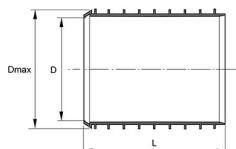

PRAGMA® LØPEMUFFE

PRODUKTBESKRIVELSE

Rødbrune Pragma løpemuffer

Leveres med tetningsringer opp til 400 mm.
500 mm og 630 mm leveres uten tetningsringer.

Opp til 500 mm kan den ene siden utstyres med tetningsring for glattveggede rørsystem.

MÅLSKISSE

NRF-nr	D	L	Beskrivelse	Datablad
3080704	160 mm	182 mm	Leveres med tetningsringer	9010459142733
3080706	200 mm	214 mm	Leveres med tetningsringer	9010459142726
3080708	250 mm	254 mm	Leveres med tetningsringer	9010459142719
3080711	315 mm	289 mm	Leveres med tetningsringer	9010459142702
3080714	400 mm	301 mm	Leveres med tetningsringer	9010459142696
3080717	500 mm	375 mm	Leveres uten tetningsringer	9010459142689
3080721	630 mm	458 mm	Leveres uten tetningsringer	9010459142672