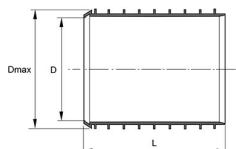

PRAGMA® LØPEMUFFE

PRODUKTBESKRIVELSE

Rødbrune Pragma løpemuffer

Leveres med tetningsringer opp til 400 mm.
500 mm og 630 mm leveres uten tetningsringer.

Opp til 500 mm kan den ene siden utstyres med tetningsring for glattveggede rørsystem.

MÅLSKISSE

NRF-nr	Beskrivelse	D	L	Datablad
3080704	Leveres med tetningsringer	160 mm	182 mm	9010459142733
3080706	Leveres med tetningsringer	200 mm	214 mm	9010459142726
3080708	Leveres med tetningsringer	250 mm	254 mm	9010459142719
3080711	Leveres med tetningsringer	315 mm	289 mm	9010459142702
3080714	Leveres med tetningsringer	400 mm	301 mm	9010459142696
3080717	Leveres uten tetningsringer	500 mm	375 mm	9010459142689
3080721	Leveres uten tetningsringer	630 mm	458 mm	9010459142672