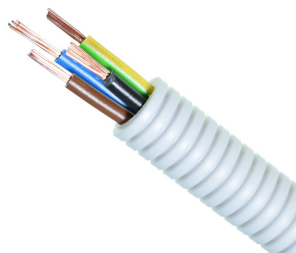

POWERLINE COIL MED INSTALLASJONSKABEL, GRÅ

PRODUKTBESKRIVELSE

Korrugerte el-rør ferdigtrekt med isolerte ledere og kabler.

Kabel for lys og energi

Fargekoding i henhold til normal installasjonspraksis.

For installasjons- og brukstemperatur mellom -5°C og $+90^{\circ}\text{C}$.

El-nr	Beskrivelse	D	l	Datablad
1241530	Powerline coil PN 3G1,5	16 mm	100 m	9010459187970
1241531	Powerline coil PN 4G1,5	16 mm	100 m	9010459187987
1241532	Powerline coil PN 5G1,5	16 mm	100 m	9010459187994
1241533	Powerline coil PN 3G2,5	16 mm	100 m	9010459188007
1241534	Powerline coil PN 3G2,5	16 mm	50 m	9010459188014
1241535	Powerline coil PN 3G2,5	16 mm	145 m	9010459188021
1241536	Powerline coil PN 3G2,5	16 mm	300 m	9010459188038
1241540	Powerline coil PN 4G2,5	16 mm	100 m	9010459188045
1241541	Powerline coil PN 5G2,5	20 mm	100 m	9010459188052
1241542	Powerline coil PN 3G4	20 mm	100 m	9010459188069
1241543	Powerline coil PN 1G6	16 mm	100 m	9010459188076
1241544	Powerline coil PN 3G6	20 mm	100 m	9010459188083
1241550	Powerline coil PR 2x1,5+1,5	16 mm	100 m	9010459188090
1241551	Powerline coil PR 2x2,5+2,5	16 mm	100 m	9010459188106
1241586	Powerline coil TP90 Eca 2x1,5 KL2	16 mm	100 m	9010459188366