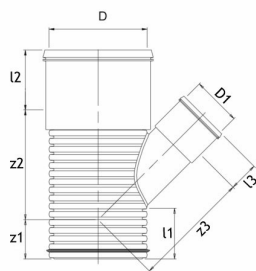

PRAGMA® 45° GRENRØR SN 8

PRODUKTBEKRIVELSE

Rødbrune Pragma grenrør

Leveres med muffe i innløpene og med en spissende med tetningsring i utløpet.

MÅLSKISSE

NRF-nr	D	D1	α	z1	z2	z3	l1	l2	l3	
3080353	160 mm	110 mm	45 °	108 mm	184 mm	183 mm	110 mm	97 mm	73 mm	9010459143235
3080355	160 mm	160 mm	45 °	133 mm	214 mm	214 mm	100 mm	97 mm	97 mm	9010459143228
3080357	200 mm	110 mm	45 °	99 mm	208 mm	208 mm	121 mm	116 mm	73 mm	9010459143211
3080359	200 mm	160 mm	45 °	134 mm	239 mm	239 mm	121 mm	116 mm	97 mm	9010459143204
3080362	200 mm	200 mm	45 °	153 mm	264 mm	264 mm	111 mm	116 mm	116 mm	9010459143198
3080371	250 mm	110 mm	45 °	155 mm	302 mm	240 mm	140 mm	134 mm	73 mm	9010459143181
3080374	250 mm	160 mm	45 °	155 mm	302 mm	270 mm	140 mm	134 mm	95 mm	9010459143174
3080377	250 mm	200 mm	45 °	155 mm	302 mm	300 mm	140 mm	134 mm	116 mm	9010459143167
3080378	250 mm	250 mm	45 °	155 mm	300 mm	296 mm	138 mm	131 mm	116 mm	9010459219022
3080381	315 mm	110 mm	45 °	139 mm	345 mm	290 mm	154 mm	146 mm	73 mm	9010459143150
3080384	315 mm	160 mm	45 °	139 mm	345 mm	320 mm	154 mm	146 mm	95 mm	9010459143143
3080387	315 mm	200 mm	45 °	139 mm	345 mm	338 mm	154 mm	146 mm	116 mm	9010459143136
3080391	315 mm	250 mm	45 °	213 mm	531 mm	360 mm	180 mm	148 mm	124 mm	9010459143129
3080392	315 mm	315 mm	45 °	249 mm	568 mm	539 mm	195 mm	173 mm	173 mm	9010459219039
3080394	400 mm	110 mm	45 °	96 mm	498 mm	419 mm	198 mm	158 mm	72 mm	9010459143112
3080401	400 mm	160 mm	45 °	131 mm	529 mm	458 mm	198 mm	158 mm	94 mm	9010459143105
3080404	400 mm	200 mm	45 °	159 mm	567 mm	491 mm	198 mm	158 mm	113 mm	9010459143099
3080407	400 mm	250 mm	45 °	195 mm	598 mm	411 mm	198 mm	158 mm	124 mm	9010459143082