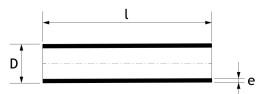

### PRODUKTBESKRIVELSE

PE 100 RC SDR 17 svarte rør i 12 og 6 meters lengder.

Trykklassene er PN 8 ved designfaktor 1,6 og PN 10 ved designfaktor 1,25.

Ringstivheten er 20,3 kN/m<sup>2</sup>.

### MÅLSKISSE

NRF-nr	D	e	l	Datablad
2391957	110 mm	6,6 mm	12 m	<a href="#">9010459188922</a>
2391958	125 mm	7,4 mm	12 m	<a href="#">9010459188939</a>
2391959	140 mm	8,3 mm	12 m	<a href="#">9010459188946</a>
2391961	160 mm	9,5 mm	12 m	<a href="#">9010459188953</a>
2391962	180 mm	10,7 mm	12 m	<a href="#">9010459188960</a>
2391963	200 mm	11,9 mm	12 m	<a href="#">9010459188977</a>
2391964	225 mm	13,4 mm	12 m	<a href="#">9010459188984</a>
2391965	250 mm	14,8 mm	12 m	<a href="#">9010459188991</a>
2391966	280 mm	16,6 mm	12 m	<a href="#">9010459189004</a>
2391967	315 mm	18,7 mm	12 m	<a href="#">9010459189011</a>
2391968	355 mm	21,1 mm	12 m	<a href="#">9010459189035</a>
2391969	400 mm	23,7 mm	12 m	<a href="#">9010459189042</a>
2391971	450 mm	26,7 mm	12 m	<a href="#">9010459189059</a>
2391972	500 mm	29,7 mm	12 m	<a href="#">9010459189073</a>
2391973	560 mm	33,2 mm	12 m	<a href="#">9010459189080</a>
2391975	630 mm	37,4 mm	12 m	<a href="#">9010459189103</a>