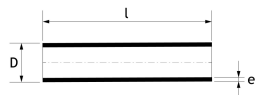

PE 100 RC SDR 17 SVARTE RØR MED RØDBRUNE STRIPER

PRODUKTBESKRIVELSE

PE 100 RC SDR 17 svarte rør med rødbrune striper i 12 meters lengder.

Rør i større dimensjoner leveres uten rødbrune striper.

Trykklassene er PN 8 ved designfaktor 1,6 og PN 10 ved designfaktor 1,25.

Ringstivheten er 20,3 kN/m².

MÅLSKISSE

NRF-nr	D	e	l	Datablad
2392412	90 mm	5,4 mm	12 m	9010459189899
2392239	110 mm	6,6 mm	12 m	9010459674944
2392241	125 mm	7,4 mm	12 m	9010459674951
2392242	140 mm	8,3 mm	12 m	9010459674968
2392243	160 mm	9,5 mm	12 m	9010459674975
2392244	180 mm	10,7 mm	12 m	9010459674982
2392245	200 mm	11,9 mm	12 m	9010459131225
2392246	225 mm	13,4 mm	12 m	9010459674999
2392247	250 mm	14,8 mm	12 m	9010459131218
2392248	280 mm	16,6 mm	12 m	9010459675002
2392249	315 mm	18,7 mm	12 m	9010459131201
2392251	355 mm	21,1 mm	12 m	9010459675019
2392252	400 mm	23,7 mm	12 m	9010459129307
2392253	450 mm	26,7 mm	12 m	9010459675033