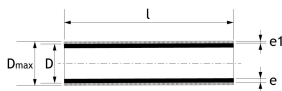

MÅLSKISSE

NRF-nr	D	Dmax	e	e1	l	Beskrivelse	Datablad
2392152	110 mm	120 mm	6,6 mm	2,7 mm	12 m	Maks. trekke-/skyvekraft 25,7 kN	9010459138033
2392134	125 mm	135 mm	7,4 mm	2,8 mm	12 m	Maks. trekke-/skyvekraft 32,8 kN	9010459194152
2392137	140 mm	151 mm	8,3 mm	3 mm	12 m	Maks. trekke-/skyvekraft 41,2 kN	9010459194169
2392174	160 mm	171 mm	9,5 mm	3 mm	12 m	Maks. trekke-/skyvekraft 53,9 kN	9010459138019
2392175	180 mm	191 mm	10,7 mm	3,5 mm	12 m	Maks. trekke-/skyvekraft 68,3 kN	9010459137999
2392176	200 mm	212 mm	11,9 mm	3,5 mm	12 m	Maks. trekke-/skyvekraft 84,4 kN	9010459137975
2392177	225 mm	238 mm	13,4 mm	3,8 mm	12 m	Maks. trekke-/skyvekraft 107 kN	9010459117601
2392178	250 mm	263 mm	14,8 mm	3,8 mm	12 m	Maks. trekke-/skyvekraft 131 kN	9010459147721
2392179	280 mm	294 mm	16,6 mm	4 mm	12 m	Maks. trekke-/skyvekraft 165 kN	9010459194176
2392181	315 mm	329 mm	18,7 mm	4 mm	12 m	Maks. trekke-/skyvekraft 209 kN	9010459194183
2392182	355 mm	371 mm	21,1 mm	5 mm	12 m	Maks. trekke-/skyvekraft 266 kN	9010459194190
2392183	400 mm	416 mm	23,7 mm	5 mm	12 m	Maks. trekke-/skyvekraft 336 kN	9010459194206
2392892	450 mm	459 mm	26,7 mm	4,5 mm	12 m		9010459479891
2392893	500 mm	509 mm	29,7 mm	4,5 mm	12 m		9010459479907