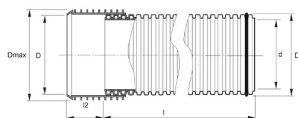

### PRODUKTBESKRIVELSE

Pragma® grunnavløpsrør

SN 8

6 meters lengder

Rødbrunne utvendig og hvite innvendig.

De leveres med muffe og med tetningsring på spissenden.

### MÅLSKISSE

NRF-nr	D	d	Dmax	l	l2	Datablad
3080003	160 mm	139 mm	183 mm	6 m	94 mm	<a href="#">9010459144164</a>
3080005	200 mm	176 mm	227 mm	6 m	113 mm	<a href="#">9010459144157</a>
3080007	250 mm	222 mm	284 mm	6 m	129 mm	<a href="#">9010459144133</a>
3080009	315 mm	278 mm	355 mm	6 m	148 mm	<a href="#">9010459144119</a>
3080014	400 mm	352 mm	451 mm	6 m	158 mm	<a href="#">9010459144102</a>
3080018	500 mm	439 mm	555 mm	6 m	188 mm	<a href="#">9010459144096</a>
3080023	630 mm	554 mm	712 mm	6 m	232 mm	<a href="#">9010459144089</a>