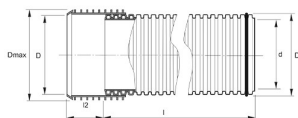

PRAGMA® GRUNNAVLØPSRØR SN 8

PRODUKTBESKRIVELSE

Pragma® grunnavløpsrør

SN 8

6 meters lengder

Rødbrunne utvendig og hvite innvendig.

De leveres med muffe og med tetningsring på spissenden.

MÅLSKISSE

NRF-nr	D	d	Dmax	l	l2	Datablad
3080003	160 mm	139 mm	183 mm	6 m	94 mm	9010459144164
3080005	200 mm	176 mm	227 mm	6 m	113 mm	9010459144157
3080007	250 mm	222 mm	284 mm	6 m	129 mm	9010459144133
3080009	315 mm	278 mm	355 mm	6 m	148 mm	9010459144119
3080014	400 mm	352 mm	451 mm	6 m	158 mm	9010459144102
3080018	500 mm	439 mm	555 mm	6 m	188 mm	9010459144096
3080023	630 mm	554 mm	712 mm	6 m	232 mm	9010459144089