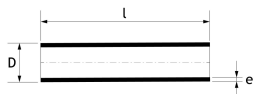

PE 100 RC SDR 11 SVARTE RØR MED RØDBRUNE STRIPER I KVEIL

PRODUKTBESKRIVELSE

PE 100 RC SDR 11 svarte rør med rødbrune striper – i kveil.

Trykklassene er PN 12,5 ved designfaktor 1,6 og PN 16 ved designfaktor 1,25.
Ringstivheten er 83,3 kN/m².

MÅLSKISSE

NRF-nr	D	e	l	Datablad
2392825	40 mm	3,7 mm	50 m	9010459526205
2391894	40 mm	3,7 mm	150 m	9010459210425
2392826	50 mm	4,6 mm	50 m	9010459526212
2391895	50 mm	4,6 mm	150 m	9010459210418
2392827	63 mm	5,8 mm	50 m	9010459526229
2391896	63 mm	5,8 mm	150 m	9010459193278
2391897	75 mm	6,8 mm	75 m	9010459193285
2391838	90 mm	8,2 mm	100 m	9010459193292
2391839	110 mm	10 mm	100 m	9010459193308