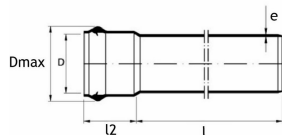

PVC SVARTE OVERVANNSRØR SN 8 MED POWERLOCK

MÅLSKISSE

NRF-nr	D	Dmax	e	l	l2	Datablad
3077559	110 mm	134 mm	3,2 mm	6 m	125 mm	9010459185679
3077566	160 mm	192 mm	4,7 mm	6 m	145 mm	9010459185693
3077569	200 mm	234 mm	5,9 mm	6 m	160 mm	9010459185716