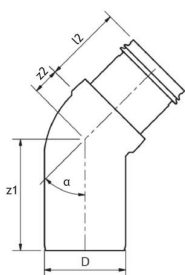

## 75 MM SMARTLINE BEND, SVART

### MÅLSKISSE

NRF-nr	Beskrivelse	D	$\alpha$	z1	z2	l2	Datablad
2207015	Skjøtenippel og spissende	75 mm	15 °	58 mm	12 mm	51 mm	<a href="#">9010459221650</a>
2207019	Skjøtenippel og spissende	75 mm	30 °	63 mm	19 mm	52 mm	<a href="#">9010459221674</a>
2207024	Skjøtenippel og spissende	75 mm	45 °	69 mm	22 mm	52 mm	<a href="#">9010459221711</a>
2207033	Skjøtenippel og spissende	75 mm	88 °	89 mm	43 mm	52 mm	<a href="#">9010459221735</a>