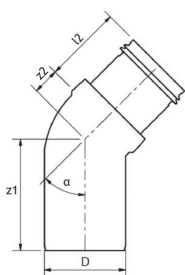

110 MM SMARTLINE BEND, SVART

MÅLSKISSE

NRF-nr	Beskrivelse	D	α	z1	z2	l2	Datablad
2207016	Skjøtenippel og spissende	110 mm	15 °	67 mm	16 mm	62 mm	9010459221667
2207021	Skjøtenippel og spissende	110 mm	30 °	75 mm	26 mm	62 mm	9010459221681
2207025	Skjøtenippel og spissende	110 mm	45 °	83 mm	31 mm	62 mm	9010459221728
2207034	Skjøtenippel og spissende	110 mm	88 °	114 mm	62 mm	62 mm	9010459221742
2206945	Spissender	110 mm	90 °	206,5 mm	66,3 mm		9010459221759