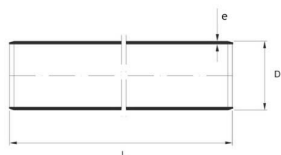

SMARTLINE RØR MED MUFFE

MÅLSKISSE

NRF-nr	D	L	e	Datablad
2206972	75 mm	1000 mm	2,3 mm	9010459186331
2207012	75 mm	3000 mm	2,3 mm	9010459186355
2206973	110 mm	1000 mm	3,4 mm	9010459186362
2206998	110 mm	3000 mm	3,4 mm	9010459186386
2206999	110 mm	6000 mm	3,4 mm	9010459186409