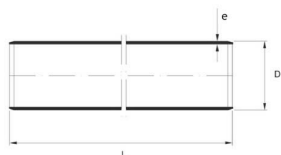

### MÅLSKISSE

NRF-nr	D	L	e	Datablad
2206972	75 mm	1000 mm	2,3 mm	<a href="#">9010459186331</a>
2207012	75 mm	3000 mm	2,3 mm	<a href="#">9010459186355</a>
2206973	110 mm	1000 mm	3,4 mm	<a href="#">9010459186362</a>
2206998	110 mm	3000 mm	3,4 mm	<a href="#">9010459186386</a>
2206999	110 mm	6000 mm	3,4 mm	<a href="#">9010459186409</a>