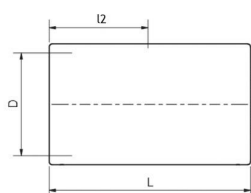

SMARTLINE DOBELLMUFFE

MÅLSKISSE

NRF-nr	D	l2	L	Datablad
2207155	32 mm	33 mm	67 mm	9010459141040
2207057	40 mm	39 mm	80 mm	9010459141033
2207058	50 mm	41 mm	83 mm	9010459117014
2207059	75 mm	50 mm	108 mm	9010459221971
2207061	110 mm	60 mm	129,7 mm	9010459221988