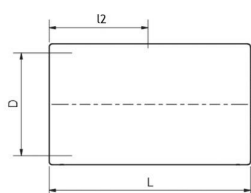

SMARTLINE DOBELLMUFFE

MÅLSKISSE

NRF-nr	D	I2	L	Datablad
2207155	32 mm	33 mm	67 mm	9010459141040
2207057	40 mm	39 mm	80 mm	9010459141033
2207058	50 mm	41 mm	83 mm	9010459117014
2207059	75 mm	50 mm	108 mm	9010459221971
2207061	110 mm	60 mm	129,7 mm	9010459221988