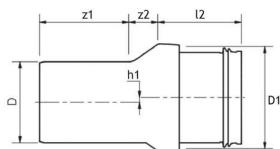

SMARTLINE DIMENSJONSOVERGANGER

MÅLSKISSE

NRF-nr	Beskrivelse	D	D1	z1	z2	z3	l1	l2	l3		
2207157	nippel-muffe	32 mm	40 mm		6 mm			39 mm	33 mm	0 mm	9010459140999
2207158	nippel-muffe	32 mm	50 mm		16 mm			41 mm	33 mm	2,1 mm	9010459140982
2207245	nippel-muffe	90 mm	110 mm				54 mm	61,5 mm			9010459221902
2207152	spiss-spiss	32 mm	40 mm	46 mm	5 mm	42 mm				4 mm	9010459141019
2207066	nippel-spiss	40 mm	50 mm	46 mm	13 mm			41 mm		2,3 mm	9010459141002
2207246	nippel-spiss	40 mm	75 mm	46 mm	17 mm			51 mm		13 mm	9010459116994
2207068	nippel-spiss	50 mm	75 mm	48 mm	14 mm			51 mm		8 mm	9010459222022
2207071	nippel-spiss	50 mm	110 mm	48 mm	29 mm			60 mm		23 mm	9010459222039
2207072	nippel-spiss	75 mm	110 mm	53 mm	21 mm			60 mm		11 mm	9010459222046