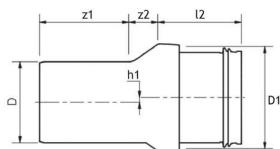

SMARTLINE DIMENSJONSOVERGANGER

MÅLSKISSE

NRF-nr	Beskrivelse	D	D1	z1	z2	z3	l1	l2	l3		
2207157	nippel- muffe	32 mm	40 mm		6 mm			39 mm	33 mm	0 mm	9010459140999
2207158	nippel- muffe	32 mm	50 mm		16 mm			41 mm	33 mm	2,1 mm	9010459140982
2207245	nippel- muffe	90 mm	110 mm				54 mm	61,5 mm			9010459221902
2207152	spiss-spiss	32 mm	40 mm	46 mm	5 mm	42 mm				4 mm	9010459141019
2207066	nippel-spiss	40 mm	50 mm	46 mm	13 mm			41 mm		2,3 mm	9010459141002
2207246	nippel-spiss	40 mm	75 mm	46 mm	17 mm			51 mm		13 mm	9010459116994
2207068	nippel-spiss	50 mm	75 mm	48 mm	14 mm			51 mm		8 mm	9010459222022
2207071	nippel-spiss	50 mm	110 mm	48 mm	29 mm			60 mm		23 mm	9010459222039
2207072	nippel-spiss	75 mm	110 mm	53 mm	21 mm			60 mm		11 mm	9010459222046