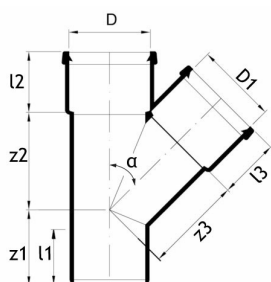

### PRODUKTBESKRIVELSE

PVC grenrør

45°

Rødbrunne

Klasse SDR 34

Med samme dimensjon i alle løp – likegren.

### MÅLSKISSE

NRF-nr	D	D1	$\alpha$	z1	z2	z3	l1	l2	l3	
3077501	200 mm	200 mm	45 °	151 mm	231 mm	231 mm	110 mm	100 mm	100 mm	<a href="#">9010459424129</a>
3082632	250 mm	250 mm	45 °	177 mm	288 mm	287 mm	125 mm	125 mm	125 mm	<a href="#">9010459116208</a>
3082648	315 mm	315 mm	45 °	390 mm	650 mm	580 mm	325 mm	186 mm	186 mm	<a href="#">9010459116192</a>
3082669	400 mm	400 mm	45 °	350 mm	690 mm	725 mm	267 mm	230 mm	230 mm	<a href="#">9010459116185</a>