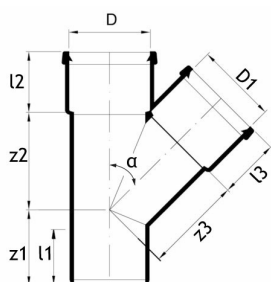

### PRODUKTBESKRIVELSE

PVC grenrør

45°

Rødbrunne

Klasse SDR 34

Med samme dimensjon i alle løp – likegren.

### MÅLSKISSE

NRF-nr	D	D1	$\alpha$	z1	z2	z3	l1	l2	l3	
3077501	200 mm	200 mm	45°	151 mm	231 mm	231 mm	110 mm	100 mm	100 mm	<a href="#">9010459424129</a>
3082632	250 mm	250 mm	45°	177 mm	288 mm	287 mm	125 mm	125 mm	125 mm	<a href="#">9010459116208</a>
3082648	315 mm	315 mm	45°	390 mm	650 mm	580 mm	325 mm	186 mm	186 mm	<a href="#">9010459116192</a>
3082669	400 mm	400 mm	45°	350 mm	690 mm	725 mm	267 mm	230 mm	230 mm	<a href="#">9010459116185</a>