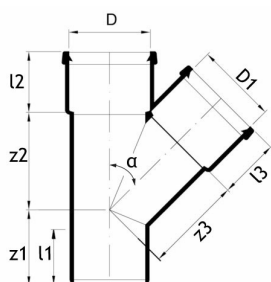

### PRODUKTBEKRIVELSE

PVC grenrør

45°

Rødbrune

Klasse SDR 34

Med samme dimensjon i alle løp – likegren.

### MÅLSKISSE

NRF-nr	D	D1	$\alpha$	z1	z2	z3	l1	l2	l3	
3077501	200 mm	200 mm	45 °	151 mm	231 mm	231 mm	110 mm	100 mm	100 mm	<a href="#">9010459424129</a>
3082632	250 mm	250 mm	45 °	177 mm	288 mm	287 mm	125 mm	125 mm	125 mm	<a href="#">9010459116208</a>
3082648	315 mm	315 mm	45 °	390 mm	650 mm	580 mm	325 mm	186 mm	186 mm	<a href="#">9010459116192</a>
3082669	400 mm	400 mm	45 °	350 mm	690 mm	725 mm	267 mm	230 mm	230 mm	<a href="#">9010459116185</a>