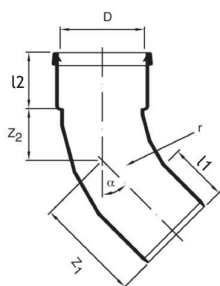

## PP SEGMENTSVEISTE RØDBRUNE AVLØPSBEND

### PRODUKTBESKRIVELSE

Avløpsbend i PP  
 Segmentsveiste  
 Rødbrunne

### MÅLSKISSE

NRF-nr	D	$\alpha$	z1	z2	l1	l2	r	Datablad
3082505	250 mm	15 °	156 mm	32 mm	135 mm	130 mm	392 mm	<a href="#">9010459143952</a>
3082508	250 mm	30 °	206 mm	82 mm	135 mm	130 mm	392 mm	<a href="#">9010459143921</a>
3082512	250 mm	45 °	260 mm	136 mm	135 mm	130 mm	392 mm	<a href="#">9010459143891</a>
3082515	250 mm	90 °	495 mm	365 mm	135 mm	130 mm	392 mm	<a href="#">9010459143860</a>
3082525	315 mm	15 °	181 mm	39 mm	155 mm	139 mm	488 mm	<a href="#">9010459143945</a>
3082528	315 mm	30 °	245 mm	102 mm	155 mm	139 mm	488 mm	<a href="#">9010459143914</a>
3082532	315 mm	45 °	313 mm	170 mm	155 mm	139 mm	488 mm	<a href="#">9010459143884</a>
3082535	315 mm	90 °	600 mm	455 mm	155 mm	139 mm	488 mm	<a href="#">9010459143853</a>
3082545	400 mm	15 °	211 mm	49 mm	176 mm	150 mm	617 mm	<a href="#">9010459143938</a>
3082548	400 mm	30 °	292 mm	130 mm	176 mm	150 mm	617 mm	<a href="#">9010459143907</a>
3082552	400 mm	45 °	378 mm	216 mm	176 mm	150 mm	617 mm	<a href="#">9010459143877</a>
3082565	400 mm	90 °	740 mm	575 mm	176 mm	150 mm	617 mm	<a href="#">9010459143846</a>