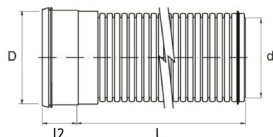

PRAGMA OVERVANNSRØR SN 8

PRODUKTBEKRIVELSE

Pragma DN/OD svarte dobbelveggede overvannsrør i PP

SN 8

6 meters lengder

Med muffe og tetningsring.

MÅLSKISSE

NRF-nr	D	d	Dmax	l	l2	Datablad
3074509	110 mm	97 mm	128 mm	6 m	72 mm	9010459148681
3074524	160 mm	139 mm	183 mm	6 m	94 mm	9010459186539
3074534	200 mm	176 mm	227 mm	6 m	113 mm	9010459186546
3074539	250 mm	222 mm	284 mm	6 m	129 mm	9010459186553
3074544	315 mm	278 mm	355 mm	6 m	148 mm	9010459186560
3074548	400 mm	352 mm	451 mm	6 m	158 mm	9010459186577
3074552	500 mm	439 mm	555 mm	6 m	188 mm	9010459136671
3074554	630 mm	554 mm	712 mm	6 m	232 mm	9010459136664