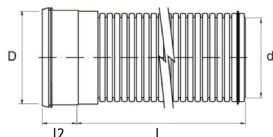

PRAGMA OVERVANNSRØR SN 8

PRODUKTBESKRIVELSE

Pragma DN/OD svarte dobbelveggede overvannsrør i PP

SN 8

6 meters lengder

Med muffe og tetningsring.

MÅLSKISSE

NRF-nr	D	d	Dmax	l	l2	Datablad
3074509	110 mm	97 mm	128 mm	6 m	72 mm	9010459148681
3074524	160 mm	139 mm	183 mm	6 m	94 mm	9010459186539
3074534	200 mm	176 mm	227 mm	6 m	113 mm	9010459186546
3074539	250 mm	222 mm	284 mm	6 m	129 mm	9010459186553
3074544	315 mm	278 mm	355 mm	6 m	148 mm	9010459186560
3074548	400 mm	352 mm	451 mm	6 m	158 mm	9010459186577
3074552	500 mm	439 mm	555 mm	6 m	188 mm	9010459136671
3074554	630 mm	554 mm	712 mm	6 m	232 mm	9010459136664