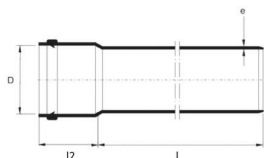

### MÅLSKISSE

El-nr	NRF-nr	Farge	D	e	l	l2	Ringstivhetsklasse	Datablad
2835601	3075414	Rød	50 mm	1,8 mm	6 m	100 mm	SN 8	<a href="#">9010459186652</a>
2835602	3075421	Rød	75 mm	2,2 mm	6 m	55 mm	SN 8	<a href="#">9010459186690</a>
2835604	3075429	Rød	110 mm	3,2 mm	6 m	90 mm	SN 8	<a href="#">9010459186744</a>
2835603	3075424	Rød	110 mm	2,6 mm	6 m	90 mm	SN 4	<a href="#">9010459186751</a>
2835605	3075439	Rød	125 mm	3,7 mm	6 m	85 mm	SN 8	<a href="#">9010459186799</a>
2835606	3075434	Rød	125 mm	3 mm	6 m	85 mm	SN 4	<a href="#">9010459186775</a>
2835607	3075444	Rød	160 mm	4,7 mm	6 m	100 mm	SN 8	<a href="#">9010459186836</a>
2835608	3075443	Rød	160 mm	3,8 mm	6 m	100 mm	SN 4	<a href="#">9010459186829</a>
2835617	3076342	Rød	200 mm	5,9 mm	6 m	145 mm	SN 8	<a href="#">9010459186881</a>
2835623	3076359	Rød	250 mm	7,3 mm	6 m	160 mm	SN 8	<a href="#">9010459551702</a>
2835500	3075418	Oransje	50 mm	1,8 mm	6 m	50 mm	SN 8	<a href="#">9010459186676</a>