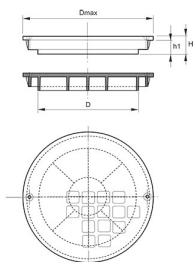

PP-LOKK A15 FOR STIGERØR

MÅLSKISSE

NRF-nr	Varetekst	D	Dmax	H	h1	Datablad
3358305	PP-lokk A15 for 400 mm stigerør	400 mm	429 mm	50 mm	40 mm	9010459202888