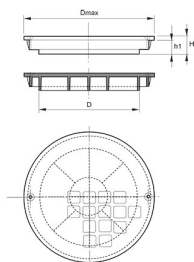

PP-LOKK A15 FOR STIGERØR

MÅLSKISSE

NRF-nr	Varetekst	D	Dmax	H	h1	Datablad
3358305	PP-lokk A15 for 400 mm stigerør	400 mm	429 mm	50 mm	40 mm	9010459202888