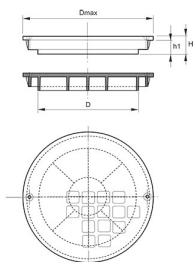

MÅLSKISSE

NRF-nr	Beskrivelse	D	Dmax	H	h1	Datablad
3358304	Styrkeklasse A15	200 mm	224 mm	31 mm	22 mm	9010459202864