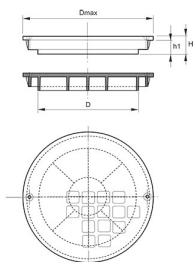

PP-LOKK A15 FOR STIGERØR

MÅLSKISSE

| NRF-nr | Beskrivelse | D | Dmax | H | h1 | Datablad |
|---------|------------------|--------|--------|-------|-------|-------------------------------|
| 3358304 | Styrkeklasse A15 | 200 mm | 224 mm | 31 mm | 22 mm | 9010459202864 |