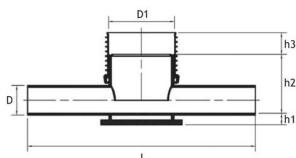

PE DOBBELGRENKUM FOR 630 MM PRAGMA STIGERØR

MÅLSKISSE

NRF-nr	D	D1	z1	z2	z3	L	W	h1	h2		
3081171	110 mm	630 mm	665 mm	965 mm	921 mm	1630 mm	1380 mm	66 mm	416 mm	178 mm	9010459250292
3081172	125 mm	630 mm	665 mm	965 mm	921 mm	1630 mm	1391 mm	67 mm	430 mm	178 mm	9010459250308
3081173	140 mm	630 mm	665 mm	965 mm	921 mm	1630 mm	1402 mm	68 mm	444 mm	178 mm	9010459250315
3081174	160 mm	630 mm	665 mm	965 mm	921 mm	1630 mm	1416 mm	69 mm	463 mm	178 mm	9010459250322
3081175	180 mm	630 mm	665 mm	965 mm	921 mm	1630 mm	1430 mm	71 mm	481 mm	178 mm	9010459250339
3081176	200 mm	630 mm	665 mm	965 mm	921 mm	1630 mm	1444 mm	72 mm	500 mm	178 mm	9010459250346
3081177	225 mm	630 mm	665 mm	965 mm	921 mm	1630 mm	1462 mm	73 mm	524 mm	178 mm	9010459250353
3081178	250 mm	630 mm	665 mm	965 mm	921 mm	1630 mm	1479 mm	75 mm	547 mm	178 mm	9010459250360
3081179	280 mm	630 mm	665 mm	965 mm	921 mm	1630 mm	1501 mm	76 mm	576 mm	178 mm	9010459250377
3081181	315 mm	630 mm	665 mm	965 mm	921 mm	1630 mm	1525 mm	79 mm	608 mm	178 mm	9010459250384