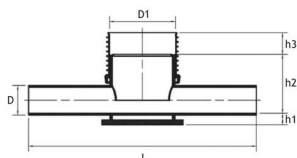

MÅLSKISSE

NRF-nr	Beskrivelse	D	D1	z1	z2	z3	L	W	h1				
3081184	Avgrening til venstre	110 mm	630 mm	665 mm	965 mm	921 mm	1630 mm	1040 mm	66 mm	416 mm	178 mm	9010459250391	
3081185	Avgrening til venstre	125 mm	630 mm	665 mm	965 mm	921 mm	1630 mm	1045 mm	67 mm	430 mm	178 mm	9010459250407	
3081186	Avgrening til venstre	140 mm	630 mm	665 mm	965 mm	921 mm	1630 mm	1051 mm	68 mm	444 mm	178 mm	9010459250414	
3081187	Avgrening til venstre	160 mm	630 mm	665 mm	965 mm	921 mm	1630 mm	1058 mm	69 mm	463 mm	178 mm	9010459250421	
3081188	Avgrening til venstre	180 mm	630 mm	665 mm	965 mm	921 mm	1630 mm	1065 mm	71 mm	481 mm	178 mm	9010459250438	
3081189	Avgrening til venstre	200 mm	630 mm	665 mm	965 mm	921 mm	1630 mm	1072 mm	72 mm	500 mm	178 mm	9010459250445	
3081191	Avgrening til venstre	225 mm	630 mm	665 mm	965 mm	921 mm	1630 mm	1081 mm	73 mm	524 mm	178 mm	9010459250452	
3081192	Avgrening til venstre	250 mm	630 mm	665 mm	965 mm	921 mm	1630 mm	1090 mm	75 mm	547 mm	178 mm	9010459250469	
3081193	Avgrening til venstre	280 mm	630 mm	665 mm	965 mm	921 mm	1630 mm	1100 mm	76 mm	576 mm	178 mm	9010459250476	
3081194	Avgrening til venstre	315 mm	630 mm	665 mm	965 mm	921 mm	1630 mm	1113 mm	79 mm	608 mm	178 mm	9010459250483	
3081201	Avgrening til høyre	110 mm	630 mm	665 mm	965 mm	921 mm	1630 mm	1040 mm	66 mm	416 mm	178 mm	9010459250490	
3081202	Avgrening til høyre	125 mm	630 mm	665 mm	965 mm	921 mm	1630 mm	1045 mm	67 mm	430 mm	178 mm	9010459250506	
3081203	Avgrening til høyre	140 mm	630 mm	665 mm	965 mm	921 mm	1630 mm	1051 mm	68 mm	444 mm	178 mm	9010459250513