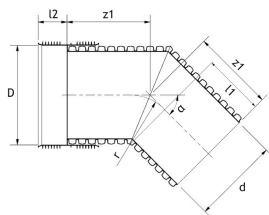

PRAGMA INFRA SN 8 BEND MED TETNINGSRING

PRODUKTBESKRIVELSE

Pragma Infra bend i PP
 Med muffe og med tetningsring på spissenden.

MÅLSKISSE

NRF-nr	DN/ID	D	d	α	z1	l1	l2	r	Datablad
3075037	300	343 mm	299 mm	15 °	347 mm	325 mm	116 mm	172 mm	9010459223845
3075038	300	343 mm	299 mm	30 °	382 mm	336 mm	116 mm	172 mm	9010459223852
3075039	300	343 mm	299 mm	45 °	381 mm	316 mm	116 mm	172 mm	9010459223869
3075041	300	343 mm	299 mm	90 °	651 mm	316 mm	116 mm	460 mm	9010459223876
3075042	400	458 mm	398 mm	15 °	352 mm	322 mm	139 mm	229 mm	9010459223883
3075043	400	458 mm	398 mm	30 °	374 mm	315 mm	139 mm	229 mm	9010459223890
3075044	400	458 mm	398 mm	45 °	418 mm	323 mm	139 mm	229 mm	9010459223906
3075045	400	458 mm	398 mm	90 °	729 mm	323 mm	139 mm	531 mm	9010459223913
3075046	500	573 mm	498 mm	15 °	364 mm	326 mm	170 mm	287 mm	9010459223920
3075047	500	573 mm	498 mm	30 °	390 mm	318 mm	170 mm	287 mm	9010459223937
3075048	500	573 mm	498 mm	45 °	442 mm	324 mm	170 mm	287 mm	9010459223944
3075049	500	573 mm	498 mm	90 °	809 mm	323 mm	170 mm	627 mm	9010459223951
3075051	600	688 mm	597 mm	15 °	520 mm	475 mm	197 mm	344 mm	9010459223968
3075052	600	688 mm	597 mm	30 °	585 mm	493 mm	197 mm	344 mm	9010459223975
3075053	600	688 mm	597 mm	45 °	682 mm	541 mm	197 mm	344 mm	9010459223982
3075054	600	688 mm	597 mm	90 °	1235 mm	541 mm	197 mm	943 mm	9010459223999
3075055	800	888 mm	795 mm	15 °	616 mm	557 mm	262 mm	444 mm	9010459224002
3075056	800	888 mm	795 mm	30 °	660 mm	543 mm	262 mm	444 mm	9010459224019

PIPELIFE NORGE AS

6650 Surnadal / Norge
 Telefon: +47 71 65 88 00 · Org.nr. 980 457 575
 E-post: firmapost@pipelife.com

NRF-nr	DN/ID	D	d	α	z1	l1	l2	r	Datablad
3075057	800	888 mm	795 mm	45 °	748 mm	564 mm	262 mm	444 mm	9010459224026
3075058	800	888 mm	795 mm	90 °	1371 mm	564 mm	262 mm	1063 mm	9010459224033