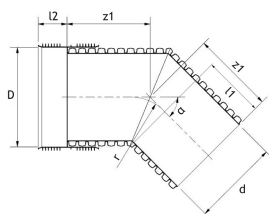

PRAGMA INFRA SN 8 BEND MED TETNINGSRING

PRODUKTBESKRIVELSE

Pragma Infra bend i PP
Med muffe og med tetningsring på spissenden.

MÅLSKISSE

NRF-nr	DN/ID	D	d	α	z1	l1	l2	r	Datablad
3075037	300	343 mm	299 mm	15 °	347 mm	325 mm	116 mm	172 mm	9010459223845
3075038	300	343 mm	299 mm	30 °	382 mm	336 mm	116 mm	172 mm	9010459223852
3075039	300	343 mm	299 mm	45 °	381 mm	316 mm	116 mm	172 mm	9010459223869
3075041	300	343 mm	299 mm	90 °	651 mm	316 mm	116 mm	460 mm	9010459223876
3075042	400	458 mm	398 mm	15 °	352 mm	322 mm	139 mm	229 mm	9010459223883
3075043	400	458 mm	398 mm	30 °	374 mm	315 mm	139 mm	229 mm	9010459223890
3075044	400	458 mm	398 mm	45 °	418 mm	323 mm	139 mm	229 mm	9010459223906
3075045	400	458 mm	398 mm	90 °	729 mm	323 mm	139 mm	531 mm	9010459223913
3075046	500	573 mm	498 mm	15 °	364 mm	326 mm	170 mm	287 mm	9010459223920
3075047	500	573 mm	498 mm	30 °	390 mm	318 mm	170 mm	287 mm	9010459223937
3075048	500	573 mm	498 mm	45 °	442 mm	324 mm	170 mm	287 mm	9010459223944
3075049	500	573 mm	498 mm	90 °	809 mm	323 mm	170 mm	627 mm	9010459223951
3075051	600	688 mm	597 mm	15 °	520 mm	475 mm	197 mm	344 mm	9010459223968
3075052	600	688 mm	597 mm	30 °	585 mm	493 mm	197 mm	344 mm	9010459223975
3075053	600	688 mm	597 mm	45 °	682 mm	541 mm	197 mm	344 mm	9010459223982
3075054	600	688 mm	597 mm	90 °	1235 mm	541 mm	197 mm	943 mm	9010459223999
3075055	800	888 mm	795 mm	15 °	616 mm	557 mm	262 mm	444 mm	9010459224002
3075056	800	888 mm	795 mm	30 °	660 mm	543 mm	262 mm	444 mm	9010459224019

PIPELIFE NORGE AS

6650 Surnadal / Norge
 Telefon: +47 71 65 88 00 · Org.nr. 980 457 575
 E-post: firmapost@pipelife.com

NRF-nr	DN/ID	D	d	α	z1	l1	l2	r	Datablad
3075057	800	888 mm	795 mm	45 °	748 mm	564 mm	262 mm	444 mm	9010459224026
3075058	800	888 mm	795 mm	90 °	1371 mm	564 mm	262 mm	1063 mm	9010459224033