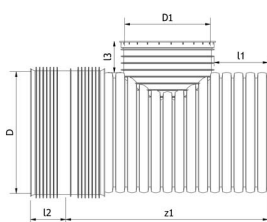

PRO1000 PRAGMA INFRA RETTLØPSKUM

MÅLSKISSE

NRF-nr	DN/ID	l2	Datablad
3074782	400	139 mm	9010459249654
3074783	500	170 mm	9010459249661
3074784	600	197 mm	9010459249678
3074785	800	247 mm	9010459249685
3074786	1000	291 mm	9010459249692
3074787	1200	436 mm	9010459207340
3074788	1400	441 mm	9010459249715