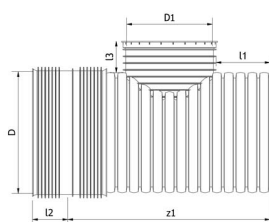

PRO1000 PRAGMA INFRA RETTLØPSKUM

MÅLSKISSE

NRF-nr	DN/ID	l2	Datablad
3074782	400	139 mm	9010459249654
3074783	500	170 mm	9010459249661
3074784	600	197 mm	9010459249678
3074785	800	247 mm	9010459249685
3074786	1000	291 mm	9010459249692
3074787	1200	436 mm	9010459207340
3074788	1400	441 mm	9010459249715