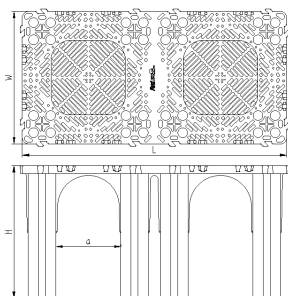

STORMBOX II KASSETT

MÅLSKISSE

NRF-nr	Varetekst	L	W	H	a	Datablad
3074527	Stormbox II kassett	1200 mm	600 mm	600 mm	295 mm	9010459148964