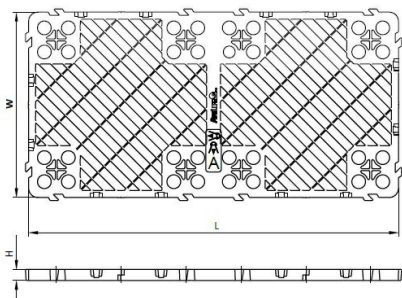

STORMBOX II BUNNPLATE

MÅLSKISSE

NRF-nr	Varetekst	L	W	H	Datablad
3074528	Stormbox II bunnplate	1200 mm	600 mm	25 mm	9010459148971