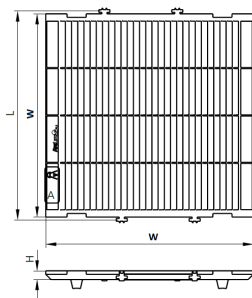

## STORMBOX II SIDEPLATE

### MÅLSKISSE

NRF-nr	Varetekst	L	W	H	Datablad
3074529	Stormbox II sideplate	600 mm	598 mm	25 mm	<a href="#">9010459148988</a>