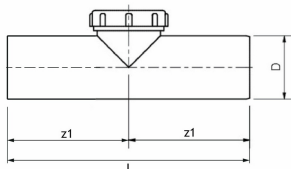

STAKERØR

MÅLSKISSE

NRF-nr	D	z1	L	Datablad
2207132	50 mm	73 mm	146 mm	9010459222176
2207263	75 mm	91 mm	182 mm	9010459222183
2207261	110 mm	115 mm	230 mm	9010459222190