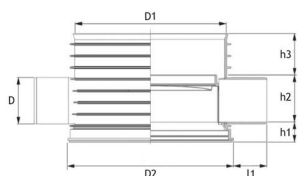

MÅLSKISSE

NRF-nr	Varetekst	Datablad
3081113	160 mm PRO630 45° grenkum høyre	9010459247278
3081114	160 mm PRO630 45° grenkum venstre	9010459247285
3081115	200 mm PRO630 45° grenkum høyre	9010459247292
3081116	200 mm PRO630 45° grenkum venstre	9010459247308