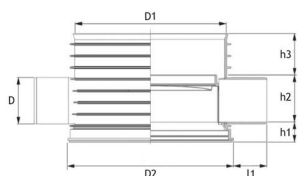

PRO630 GRENKUM

MÅLSKISSE

NRF-nr	Varetekst	Datablad
3081113	160 mm PRO630 45° grenkum høyre	9010459247278
3081114	160 mm PRO630 45° grenkum venstre	9010459247285
3081115	200 mm PRO630 45° grenkum høyre	9010459247292
3081116	200 mm PRO630 45° grenkum venstre	9010459247308