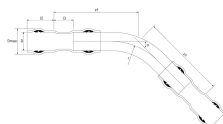

MÅLSKISSE

| NRF-nr | D | α | Dmax | z1 | l2 | l3 | r | Datablad |
|---------|--------|----------|--------|---------|--------|--------|--------|-------------------------------|
| 2350316 | 110 mm | 5 ° | 147 mm | 445 mm | 160 mm | 115 mm | 385 mm | 9010459436610 |
| 2350317 | 110 mm | 11 ° | 147 mm | 445 mm | 160 mm | 115 mm | 385 mm | 9010459436627 |
| 2350318 | 110 mm | 22 ° | 147 mm | 446 mm | 160 mm | 115 mm | 385 mm | 9010459436634 |
| 2350319 | 110 mm | 30 ° | 147 mm | 447 mm | 160 mm | 115 mm | 385 mm | 9010459436641 |
| 2350321 | 110 mm | 45 ° | 147 mm | 503 mm | 160 mm | 115 mm | 385 mm | 9010459436658 |
| 2350322 | 110 mm | 60 ° | 147 mm | 666 mm | 160 mm | 115 mm | 385 mm | 9010459436665 |
| 2350323 | 110 mm | 90 ° | 147 mm | 728 mm | 160 mm | 115 mm | 385 mm | 9010459436672 |
| 2350324 | 160 mm | 5 ° | 207 mm | 608 mm | 181 mm | 208 mm | 560 mm | 9010459436689 |
| 2350325 | 160 mm | 11 ° | 207 mm | 608 mm | 181 mm | 208 mm | 560 mm | 9010459436993 |
| 2350326 | 160 mm | 22 ° | 207 mm | 609 mm | 181 mm | 208 mm | 560 mm | 9010459437006 |
| 2350327 | 160 mm | 30 ° | 207 mm | 611 mm | 181 mm | 208 mm | 560 mm | 9010459437013 |
| 2350328 | 160 mm | 45 ° | 207 mm | 770 mm | 181 mm | 208 mm | 560 mm | 9010459437020 |
| 2350329 | 160 mm | 60 ° | 207 mm | 788 mm | 181 mm | 208 mm | 560 mm | 9010459437037 |
| 2350331 | 160 mm | 90 ° | 207 mm | 1063 mm | 181 mm | 208 mm | 560 mm | 9010459437044 |
| 2350332 | 225 mm | 5 ° | 290 mm | 829 mm | 224 mm | 229 mm | 788 mm | 9010459437051 |
| 2350333 | 225 mm | 11 ° | 290 mm | 829 mm | 224 mm | 229 mm | 788 mm | 9010459437068 |
| 2350334 | 225 mm | 22 ° | 290 mm | 831 mm | 224 mm | 229 mm | 788 mm | 9010459437075 |
| 2350335 | 225 mm | 30 ° | 290 mm | 834 mm | 224 mm | 229 mm | 788 mm | 9010459437082 |
| 2350336 | 225 mm | 45 ° | 290 mm | 946 mm | 224 mm | 229 mm | 788 mm | 9010459437099 |
| 2350337 | 225 mm | 60 ° | 290 mm | 1321 mm | 224 mm | 229 mm | 788 mm | 9010459437105 |
| 2350338 | 225 mm | 90 ° | 290 mm | 1448 mm | 224 mm | 229 mm | 788 mm | 9010459437112 |