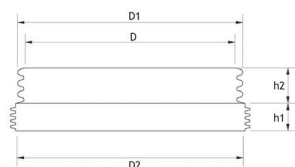

## Ø650 JUSTERINGSRING

### MÅLSKISSE

NRF-nr	Varetekst	D	D1	D2	h1	h2	Datablad
3081095	Ø650 justeringsring for 630 mm/Ø650 topp	650 mm	697 mm	700 mm	85 mm	110 mm	<a href="#">9010459137302</a>
3081197	Ø650 justeringsring med sandstoppakning	650 mm	697 mm	700 mm	85 mm	110 mm	<a href="#">9010459441355</a>