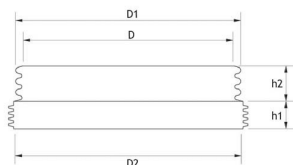

## Ø650 JUSTERINGSRING

### MÅLSKISSE

NRF-nr	Varetekst	D	D1	D2	h1	h2	Datablad
3081095	Ø650 justeringsring for 630 mm/Ø650 topp	650 mm	697 mm	700 mm	85 mm	110 mm	<a href="#">9010459137302</a>
3081197	Ø650 justeringsring med sandstoppakning	650 mm	697 mm	700 mm	85 mm	110 mm	<a href="#">9010459441355</a>