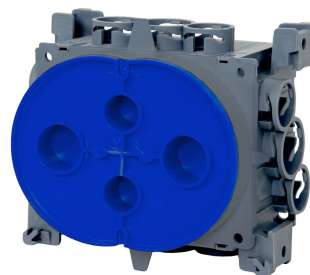

POWERLINE VEGGBOKS

PRODUKTBESKRIVELSE

Powerline veggbox er en ekstra stor veggbox med 12 innløp til rør.

Innløpene kan brukes til 16 mm rør, hvor 4 av disse også kan benyttes til 20 mm rør

Boksen er beregnet bruk til platetykkelser fra 9 mm – 22 mm. Dette bruksområdet kan utvides ved bruk av utforingsring som er integrert i boksens lokk.

Når rørløpene skal benyttes åpnes løpene ved å presse ut dekslet med en kniv, stort skrujern e.l.

Best egnet for korrugerte rør.

MÅLSKISSE

El-nr	Varetekst	Datablad
1241405	Powerline veggbox enkel	9010459439321
1241407	Powerline veggbox enkel, med kort stenderfeste	9010459439222
1241408	Powerline veggbox 1,5	9010459439239
1241409	Powerline veggbox 1,5 med langt stenderfeste	9010459439246
1241410	Powerline veggbox 1,5 med kort stenderfeste	9010459439253