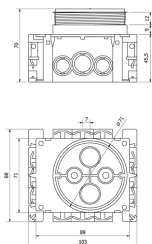

POWERLINE VEGGBOKS

PRODUKTBESKRIVELSE

Powerline veggbox er en ekstra stor veggbox med 12 innløp til rør.

Innløpene kan brukes til 16 mm rør, hvor 4 av disse også kan benyttes til 20 mm rør

Boksen er beregnet bruk til platetykkelser fra 9 mm – 22 mm. Dette bruksområdet kan utvides ved bruk av utforingsring som er integrert i boksens lokk.

Når rørløpene skal benyttes åpnes løpene ved å presse ut dekslet med en kniv, stort skrujern e.l.

Best egnet for korrugerte rør.

MÅLSKISSE

El-nr	Varetekst	Datablad
1241405	Powerline veggbox enkel	9010459439321
1241407	Powerline veggbox enkel, med kort stenderfeste	9010459439222
1241408	Powerline veggbox 1,5	9010459439239
1241409	Powerline veggbox 1,5 med langt stenderfeste	9010459439246
1241410	Powerline veggbox 1,5 med kort stenderfeste	9010459439253