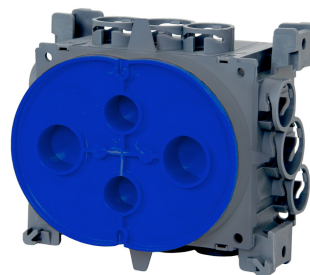

POWERLINE VEGGBOKS

PRODUKTBEKRIVELSE

Powerline veggbox er en ekstra stor veggbox med 12 innløp til rør.

Innløpene kan brukes til 16 mm rør, hvor 4 av disse også kan benyttes til 20 mm rør

Boksen er beregnet bruk til platetykkelser fra 9 mm – 22 mm. Dette bruksområdet kan utvides ved bruk av utforingsring som er integrert i boksens lokk.

Når rørløpene skal benyttes åpnes løpene ved å presse ut dekslet med en kniv, stort skrujern e.l.

Best egnet for korrugerte rør.

MÅLSKISSE

El-nr	Varetekst	Datablad
1241405	Powerline veggbox enkel	9010459439321
1241407	Powerline veggbox enkel, med kort stenderfeste	9010459439222
1241408	Powerline veggbox 1,5	9010459439239
1241409	Powerline veggbox 1,5 med langt stenderfeste	9010459439246
1241410	Powerline veggbox 1,5 med kort stenderfeste	9010459439253