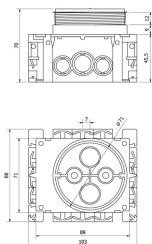

POWERLINE VEGGBOKS

PRODUKTBEKRIVELSE

Powerline veggbox er en ekstra stor veggbox med 12 innløp til rør.

Innløpene kan brukes til 16 mm rør, hvor 4 av disse også kan benyttes til 20 mm rør

Boksen er beregnet bruk til platetykkelser fra 9 mm – 22 mm. Dette bruksområdet kan utvides ved bruk av utforingsring som er integrert i boksens lokk.

Når rørløpene skal benyttes åpnes løpene ved å presse ut dekslet med en kniv, stort skrujern e.l.

Best egnet for korrugerte rør.

MÅLSKISSE

El-nr	Varetekst	Datablad
1241405	Powerline veggbox enkel	9010459439321
1241407	Powerline veggbox enkel, med kort stenderfeste	9010459439222
1241408	Powerline veggbox 1,5	9010459439239
1241409	Powerline veggbox 1,5 med langt stenderfeste	9010459439246
1241410	Powerline veggbox 1,5 med kort stenderfeste	9010459439253